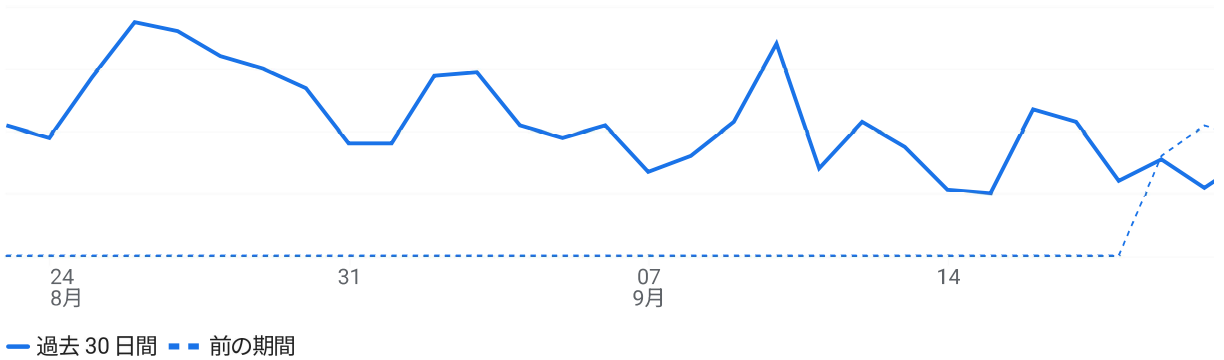

ホーム

アクティブユーザー

1,219

↑ 998.2%

イベント数

8,423

↑ 1,068.2%

キーイベント

0

-

新規ユーザー数

1,219

↑ 998.2%

過去 30 日間

レポートのスナップショットを

過去 30 分のアクティブ ユーザー数

2

1 分あたりのアクティブ ユーザー数

国

アクティブ ユーザ...

Japan

2

リアルタイムを表示

最近アクセスしたもの