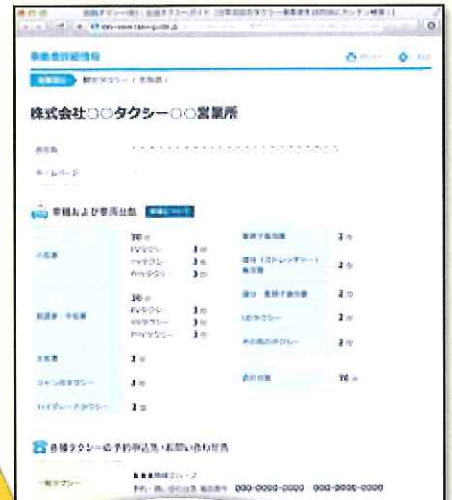

4 選択した事業者のさらに詳しい情報が表示されます。

※実際の画面とは異なります。

都道府県協会 連絡先

一般社団法人 北海道ハイヤー協会	☎ 011-561-1171	一般社団法人 滋賀県タクシー協会	☎ 077-585-8261
一般社団法人 青森県タクシー協会	☎ 017-739-0545	一般社団法人 京都府タクシー協会	☎ 075-691-6518
一般社団法人 岩手県タクシー協会	☎ 019-638-1761	一般社団法人 大阪タクシー協会	☎ 06-6125-5400
一般社団法人 宮城県タクシー協会	☎ 022-288-1113	一般社団法人 兵庫県タクシー協会	☎ 078-341-6036
一般社団法人 秋田県ハイヤー協会	☎ 018-864-1351	一般社団法人 奈良県タクシー協会	☎ 0743-57-0073
一般社団法人 山形県ハイヤー協会	☎ 023-686-2505	一般社団法人 和歌山県タクシー協会	☎ 073-422-3150
一般社団法人 福島県タクシー協会	☎ 024-546-2028	鳥取県ハイヤータクシー協会	☎ 0857-24-4689
一般社団法人 茨城県ハイヤー・タクシー協会	☎ 029-247-6602	一般社団法人 島根県旅客自動車協会	☎ 0852-37-0334
一般社団法人 栃木県タクシー協会	☎ 028-658-2411	一般社団法人 岡山県タクシー協会	☎ 086-272-3451
一般社団法人 群馬県タクシー協会	☎ 027-261-2071	一般社団法人 広島県タクシー協会	☎ 082-233-9155
一般社団法人 埼玉県乗用自動車協会	☎ 048-863-6431	一般社団法人 山口県タクシー協会	☎ 083-922-5110
一般社団法人 千葉県タクシー協会	☎ 043-243-2460	徳島県タクシー協会	☎ 088-641-4116
一般社団法人 東京ハイヤー・タクシー協会	☎ 03-3264-8080	香川県タクシー協同組合	☎ 087-821-8513
一般社団法人 神奈川県タクシー協会	☎ 045-241-3577	愛媛県ハイヤー・タクシー協会	☎ 089-941-7481
一般社団法人 山梨県タクシー協会	☎ 055-262-1212	一般社団法人 高知県ハイヤー協会	☎ 088-866-6555
一般社団法人 新潟県ハイヤー・タクシー協会	☎ 025-241-8677	高知市ハイヤー協同組合	☎ 088-866-0520
富山県タクシー協会	☎ 076-423-0622	一般社団法人 福岡県タクシー協会	☎ 092-474-8340
一般社団法人 石川県タクシー協会	☎ 076-254-1348	一般社団法人 佐賀県バス・タクシー協会	☎ 0952-31-2341
一般社団法人 長野県タクシー協会	☎ 026-227-7177	一般社団法人 長崎県タクシー協会	☎ 095-838-2664
一般社団法人 福井県タクシー協会	☎ 0776-34-1722	一般社団法人 熊本県タクシー協会	☎ 096-368-4101
岐阜県タクシー協会	☎ 058-279-3728	一般社団法人 大分県タクシー協会	☎ 097-558-5759
商業組合 静岡県タクシー協会	☎ 054-261-1401	一般社団法人 宮崎県タクシー協会	☎ 0985-51-8081
愛知県タクシー協会	☎ 052-881-1315	一般社団法人 鹿児島県タクシー協会	☎ 099-222-3255
名古屋タクシー協会	☎ 052-871-0601	一般社団法人 沖縄県ハイヤー・タクシー協会	☎ 098-855-1344
一般社団法人 三重県タクシー協会	☎ 059-234-8438		

一般社団法人

全国ハイヤー・タクシー連合会

〒102-0074 東京都千代田区九段南4-8-13 自動車会館3階 TEL: 03-3239-1531

「全国タクシーガイド」のシステム制作及び広報等経費の一部は、厚生労働省平成25年度中小企業最低賃金引上げ支援対策費補助金(業種別中小企業団体助成金)が利用されています。